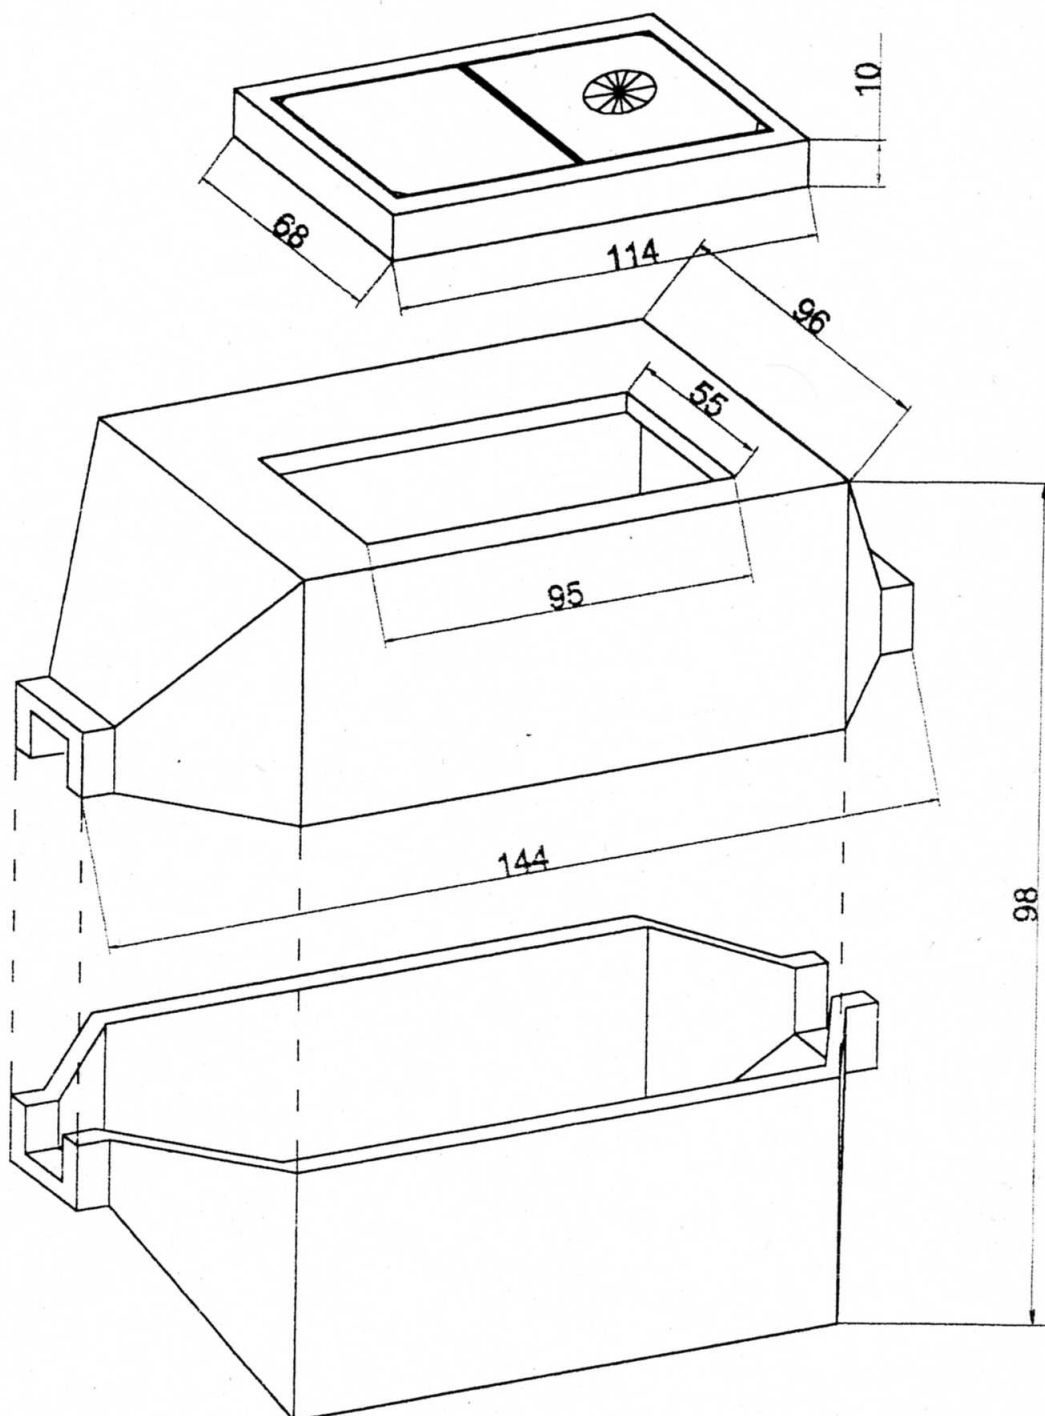

STUDNIA KABLOWA SK2

Wszystkie wymiary podano w centymetrach.

**ORIENTACYJNY CIĘŻAR 1 KPL. 834 kg
DLA KANALIZACJI 2 - OTWOROWEJ**