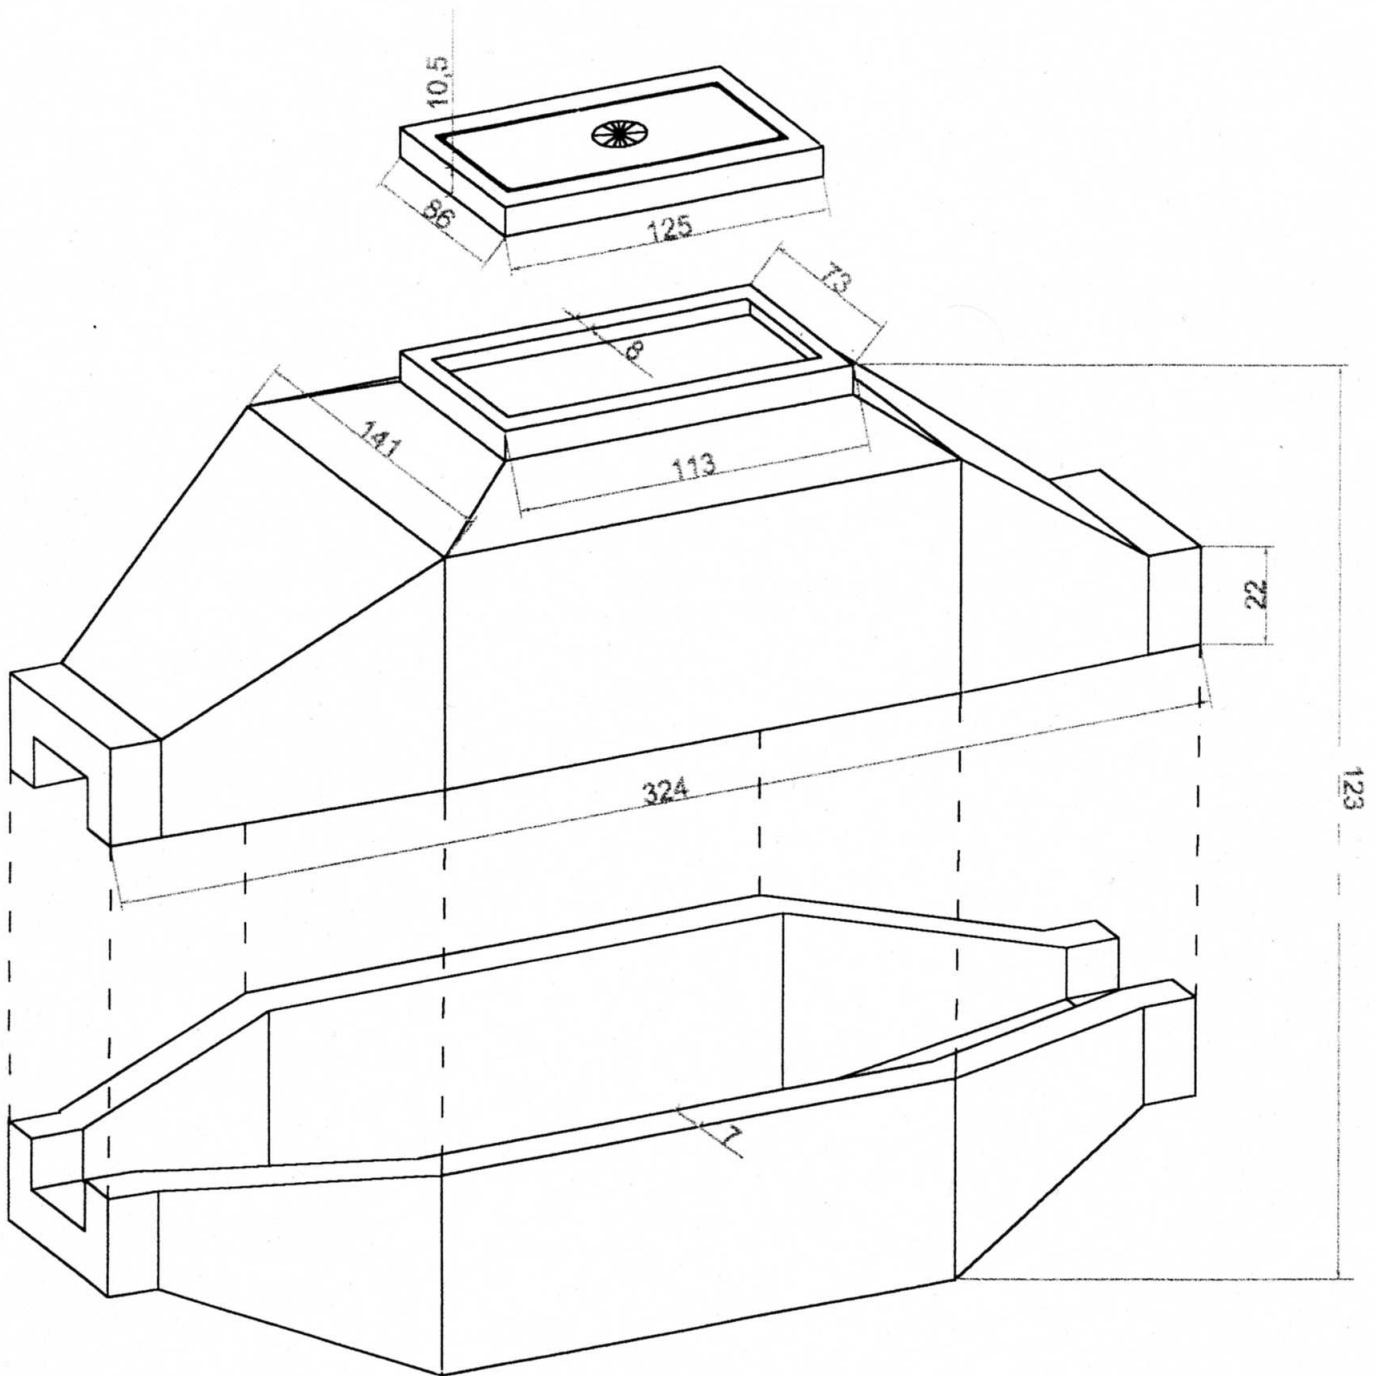

STUDNIA KABLOWA SK6

Wszystkie wymiary podano w centymetrach.

**ORIENTACYJNY CIĘŻAR 1 KPL. 3000 kg
DLA KANALIZACJI 2 - OTWOROWEJ**