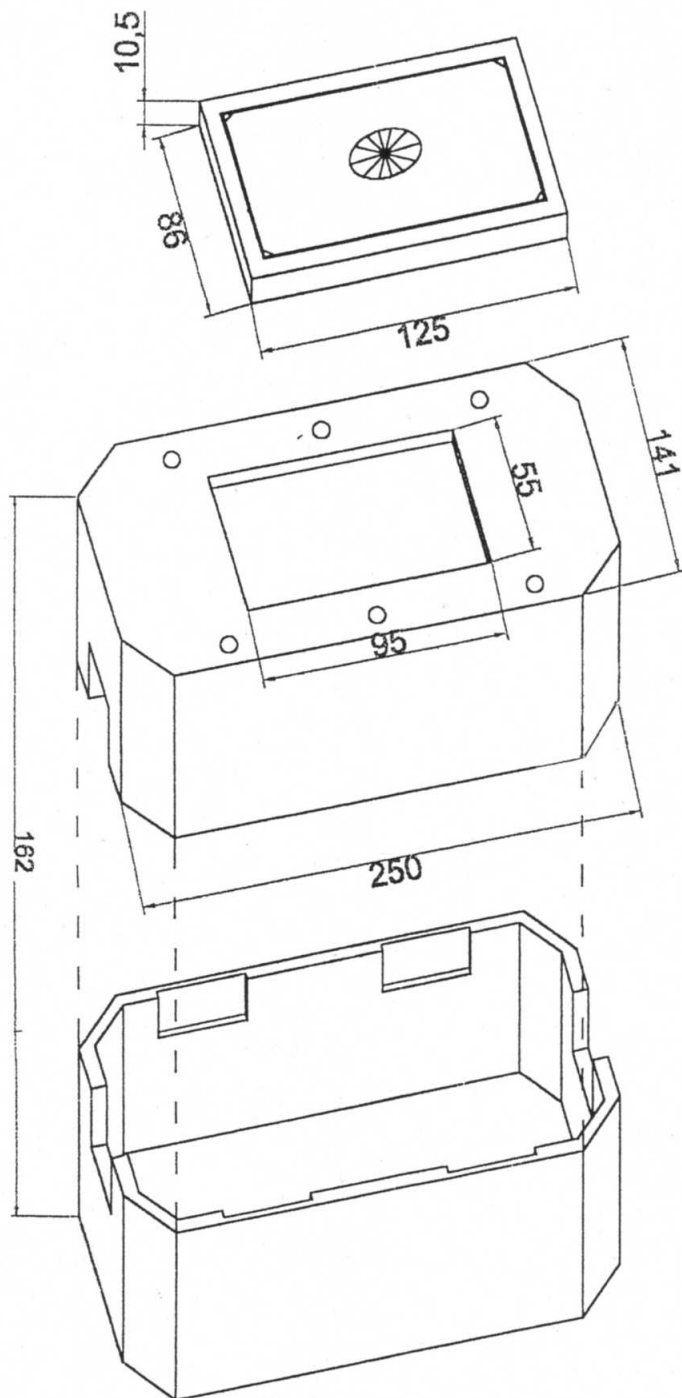

STUDNIA KABLOWA SKMP3

Wszystkie wymiary podano w centymetrach.

ORIENTACYJNY CIĘŻAR 1 KPL. 4000 kg
LICZBA RUR W GŁÓWNYM CIĄGU 3 DO 9 (max. 12)