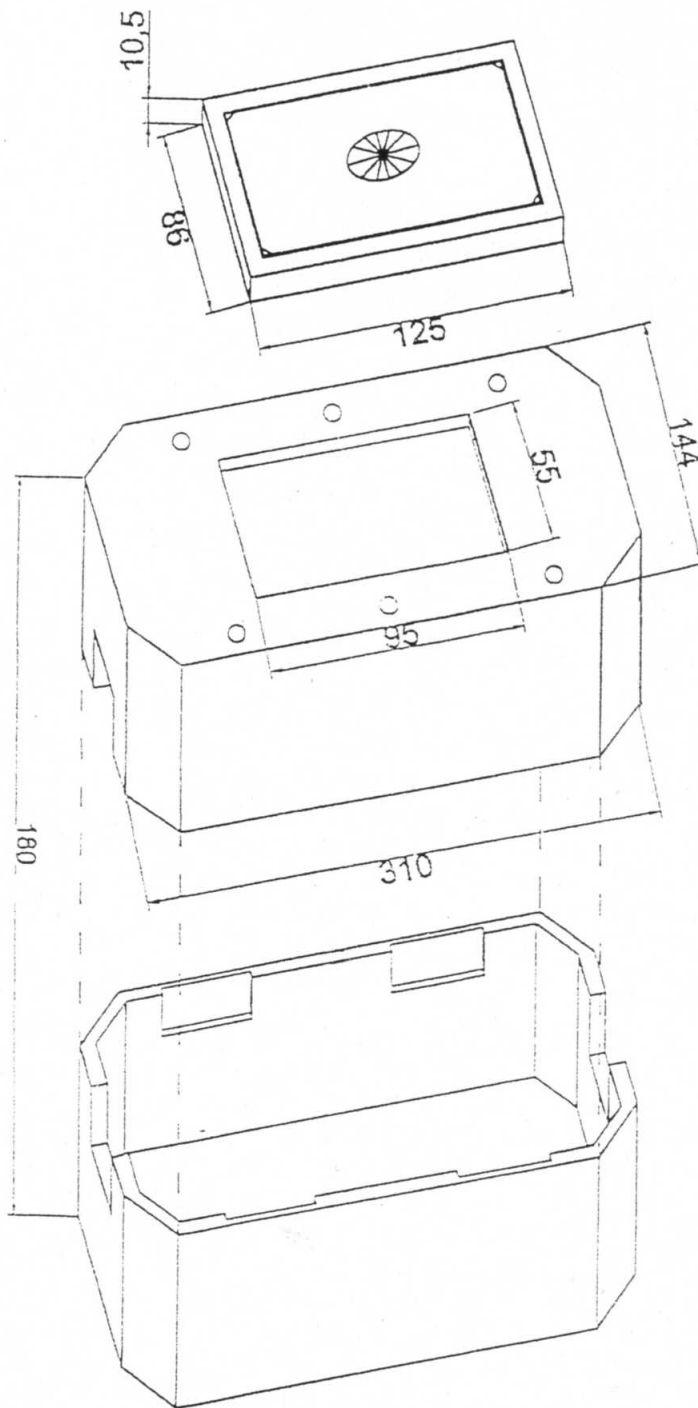

STUDNIA KABLOWA SKMP4

Wszystkie wymiary podano w centymetrach.

ORIENTACYJNY CIĘŻAR 1 KPL. 5000 kg
LICZBA RUR W GŁÓWNYM CIĄGU 4 DO 16 (max. 24)