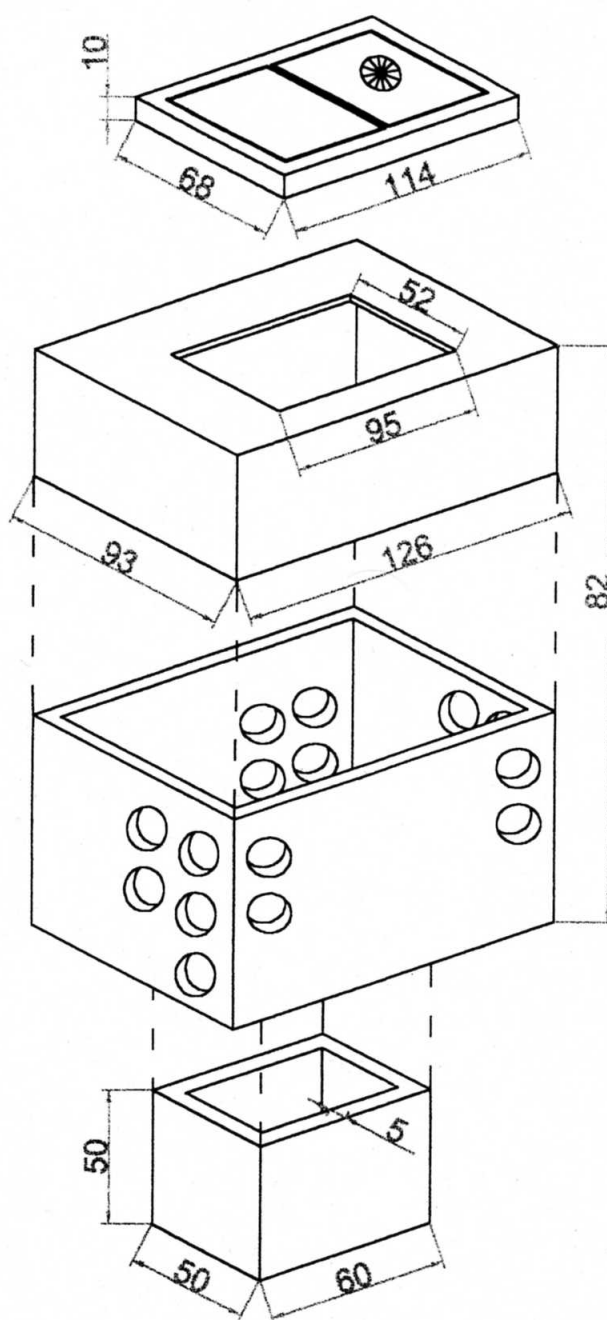

STUDNIA KABLOWA SKO2P

Wszystkie wymiary podano w centymetrach.

**ORIENTACYJNY CIĘŻAR 1 KPL. 684 kg
DLA KANALIZACJI 2 - OTWOROWEJ**