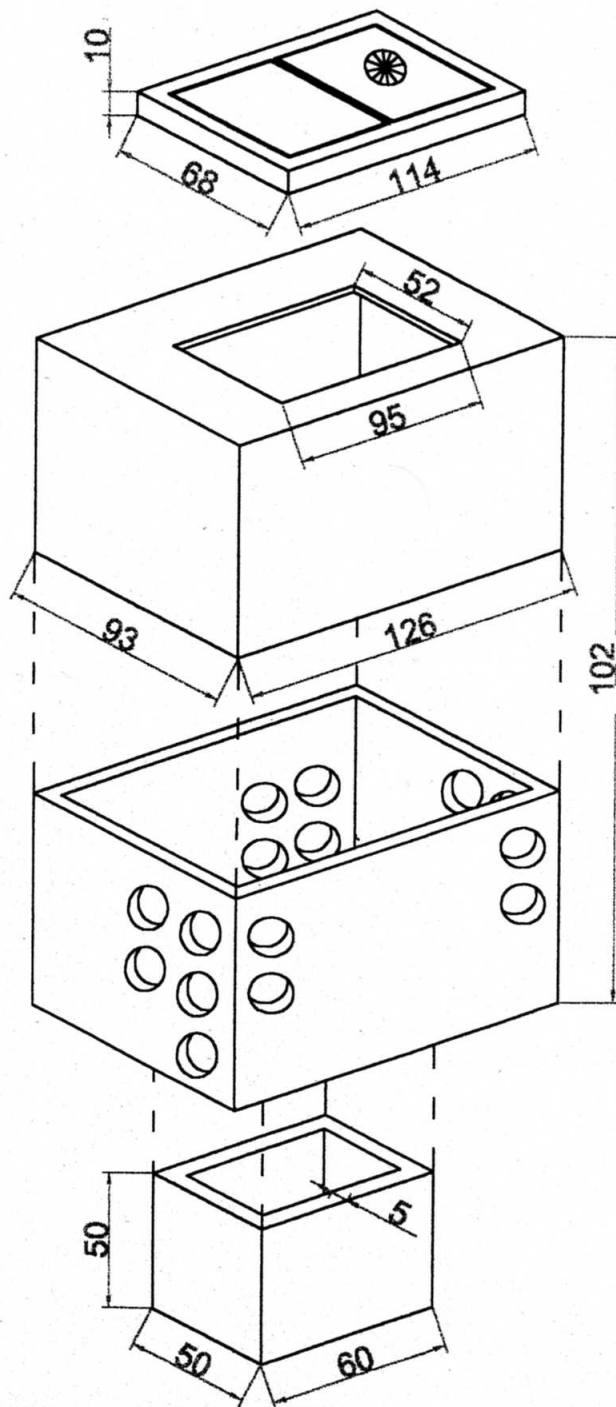

STUDNIA KABLOWA SKO2G

Wszystkie wymiary podano w centymetrach.

**ORIENTACYJNY CIĘŻAR 1 KPL. 834 kg
DLA KANALIZACJI 2 - OTWOROWEJ**