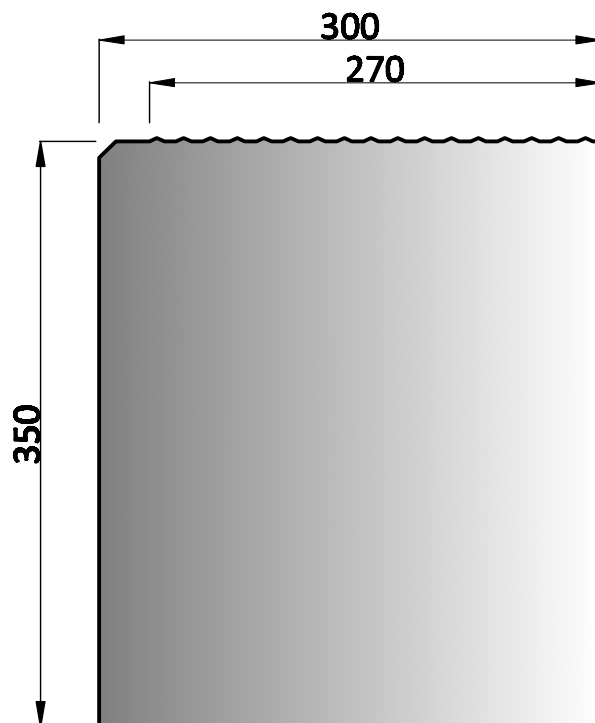

KRAWĘŻNIK PRZYSTANKOWY TRAMWAJOWY

powierzchnia górna z wypustkami

długość - 995 mm

waga - 247 kg

kolor - szary/biały