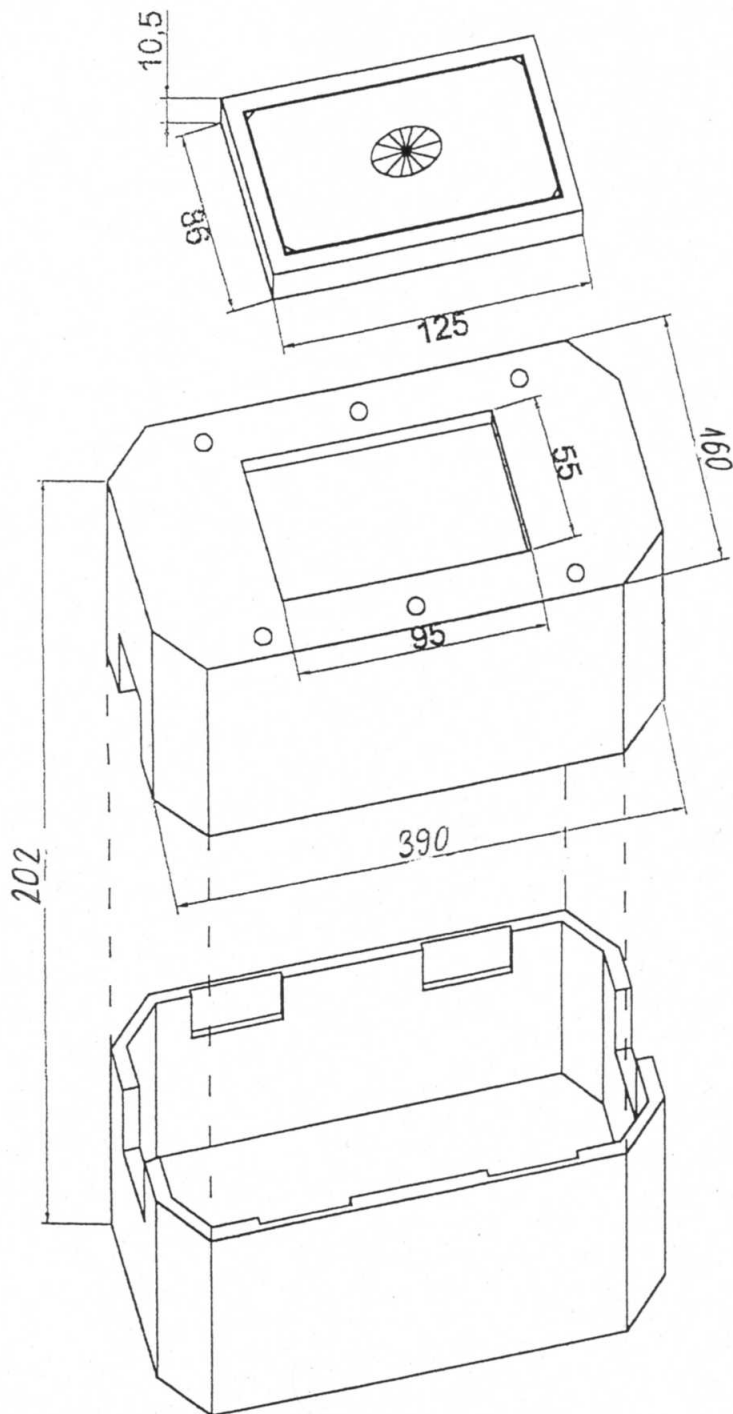

STUDNIA KABLOWA SKMP 6

Wszystkie wymiary podano w centymetrach.

ORIENTACYJNY CIĘŻAR 1 KPL. 8 000 kg
LICZBA RUR W GŁÓWNYM CIĄGU 16 DO 32 (max. 42)