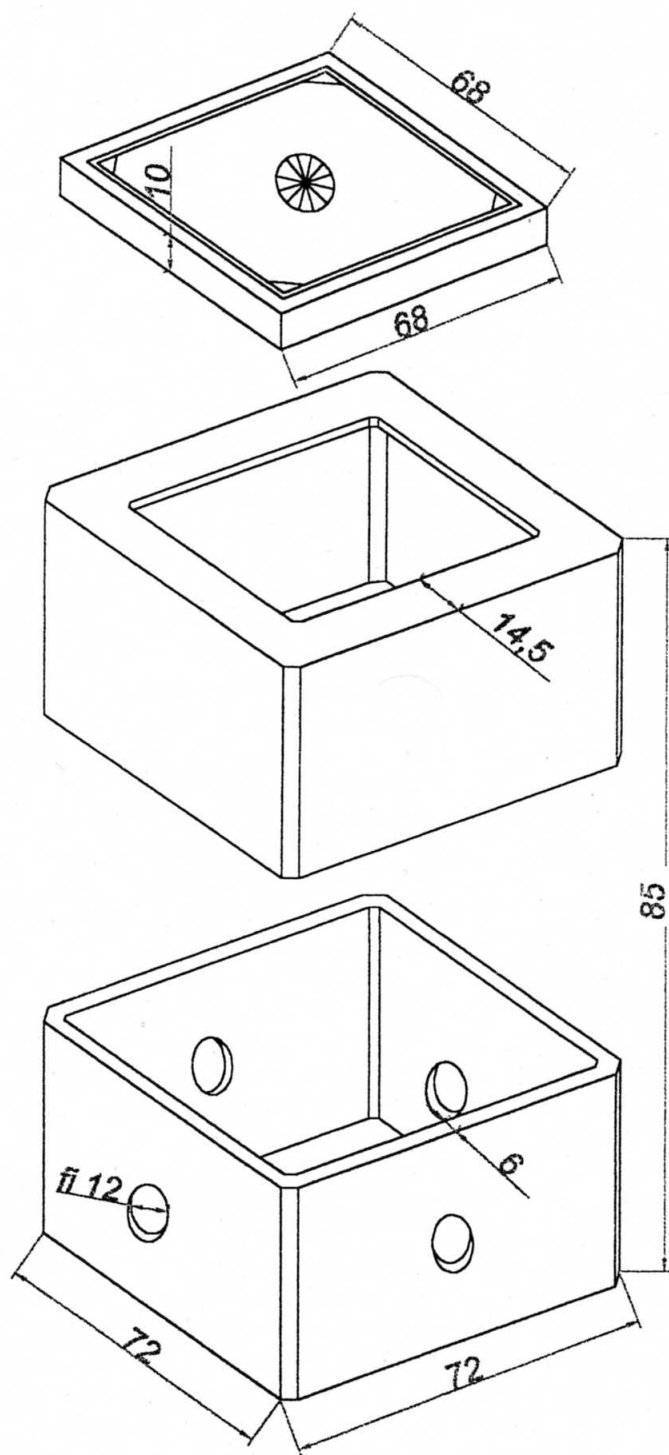

# STUDNIA KABLOWA SKO1G

*Wszystkie wymiary podano w centymetrach.*

**ORIENTACYJNY CIĘŻAR 1 KPL. 600 kg**