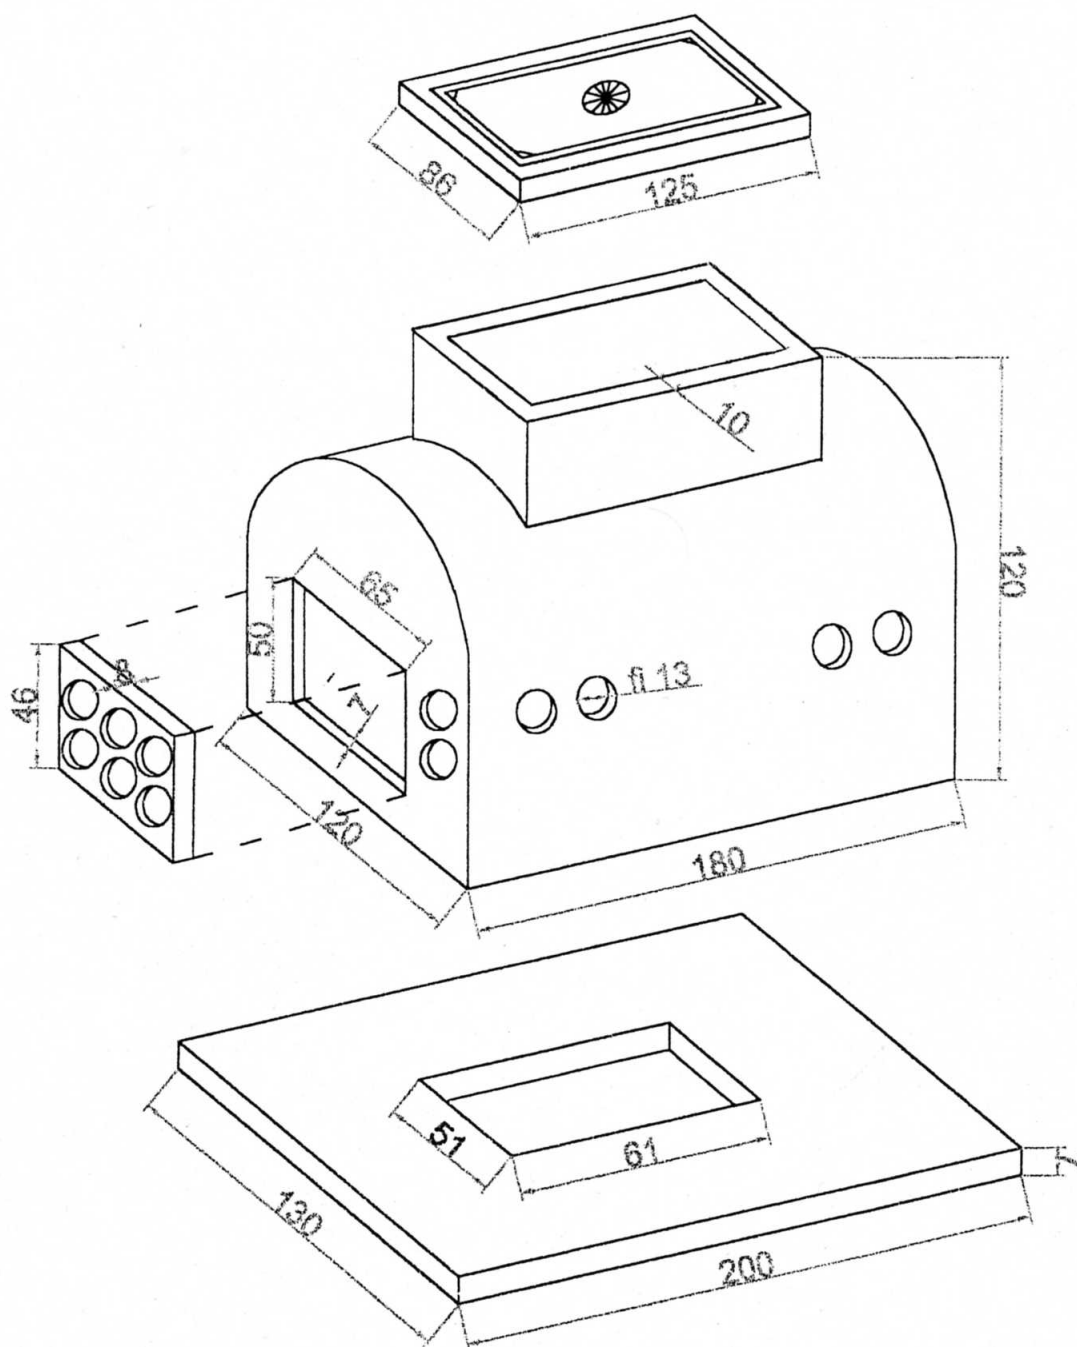

STUDNIA KABLOWA SKO6

Wszystkie wymiary podano w centymetrach.

**ORIENTACYJNY CIĘŻAR 1 KPL. 2170 kg
DLA KANALIZACJI 6 - OTWOROWEJ**